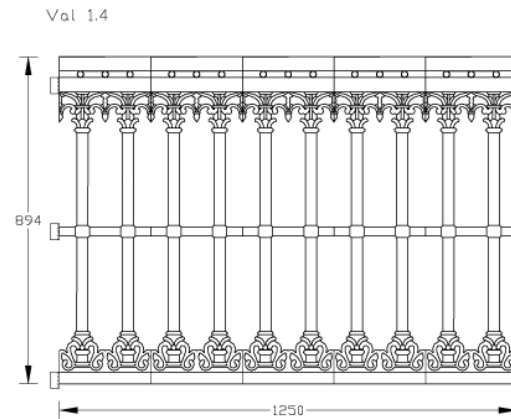

Valencia (blad 1)

Aluminium kolom met voetplaat AL-Val1

Aluminium kolom met overlengte AL-Val2

Voorbeeld hek 1

Voorbeeld hek 2

Inlooppoort

De Twaalf Gaarden Hekwerken

Achterweteringseweg 70a
3738 MA Maartensdijk
www.detwaalfgaarden-hekwerken.nl