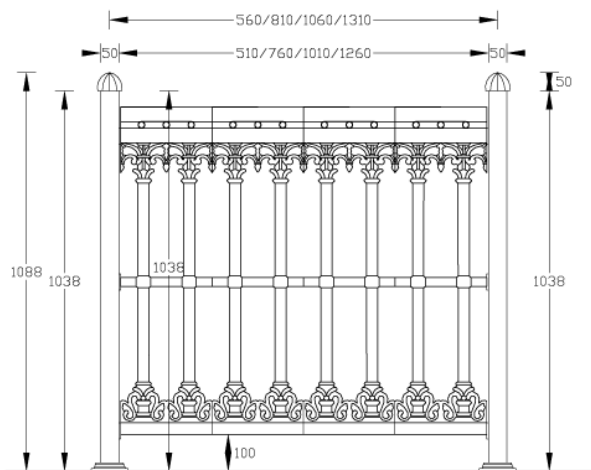

Valencia (blad 1)

Aluminium kolom met voetplaat AL-Val1

Aluminium kolom met overlengte AL-Val2

Voorbeeld hek 1

Voorbeeld hek 2

Inlooppoort

De Twaalf Gaarden Hekwerken

Achterweteringseweg 70a
3738 MA Maartensdijk
www.detwaalfgaarden-hekwerken.nl