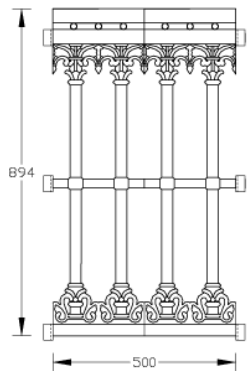

Valencia (blad 1)

Aluminium kolom met voetplaat AL-Val1

Aluminium kolom met overlengte AL-Val2

Voorbeeld hek 1

Voorbeeld hek 2

Inlooppoort

De Twaalf Gaarden Hekwerken

Achterweteringseweg 70a
3738 MA Maartensdijk
www.detwaalfgaarden-hekwerken.nl