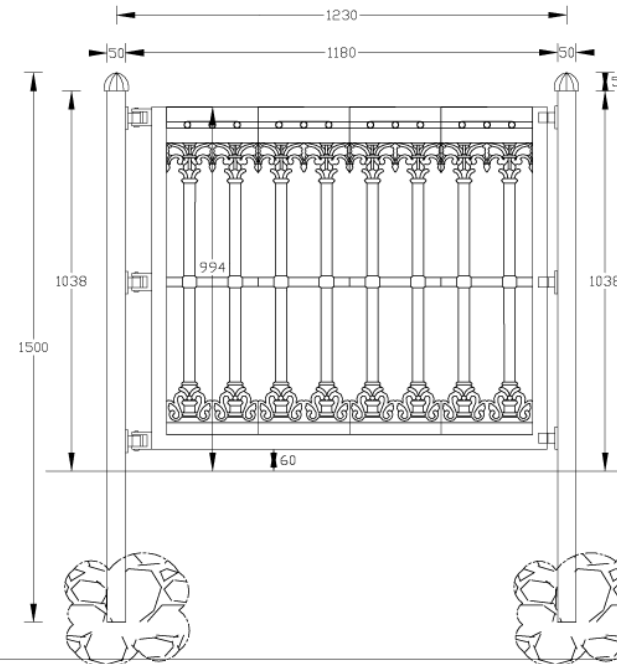

Valencia (blad 1)

Aluminium kolom met voetplaat AL-Val1

Aluminium kolom met overlengte AL-Val2

Voorbeeld hek 1

Voorbeeld hek 2

Inlooppoort

De Twaalf Gaarden Hekwerken

Achterweteringseweg 70a
3738 MA Maartensdijk
www.detwaalfgaarden-hekwerken.nl