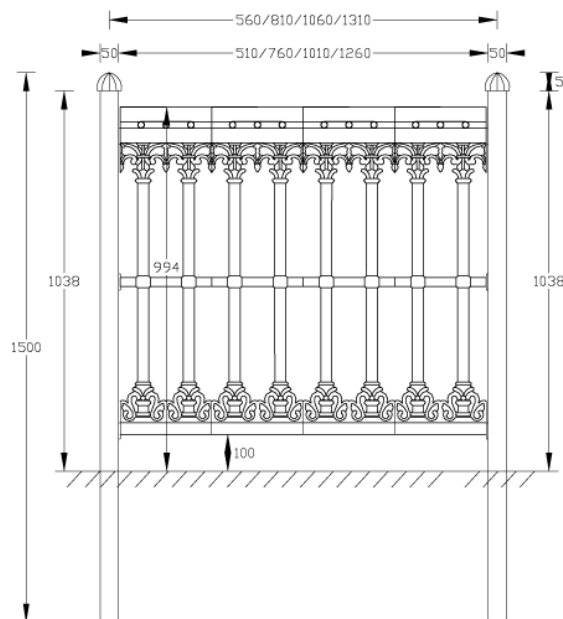

Valencia (blad 1)

Aluminium kolom met voetplaat AL-Val1

Aluminium kolom met overlengte AL-Val2

Voorbeeld hek 1

Voorbeeld hek 2

Inlooppoort

De Twaalf Gaarden Hekwerken

Achterweteringseweg 70a
3738 MA Maartensdijk
www.detwaalfgaarden-hekwerken.nl