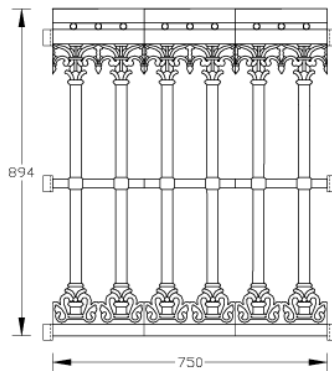

Valencia (blad 1)

Aluminium kolom met voetplaat AL-Val1

Aluminium kolom met overlengte AL-Val2

Voorbeeld hek 1

Voorbeeld hek 2

Inlooppoort

De Twaalf Gaarden Hekwerken

Achterweteringseweg 70a
3738 MA Maartensdijk
www.detwaalfgaarden-hekwerken.nl