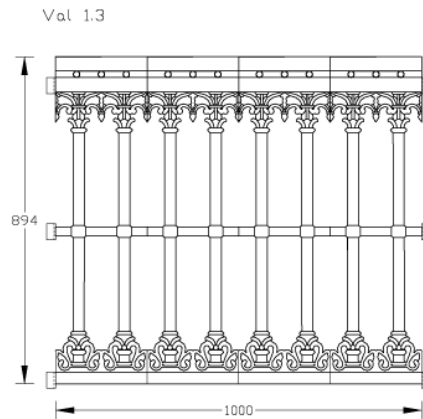

Valencia (blad 1)

Aluminium kolom met voetplaat AL-Val1

Aluminium kolom met overlengte AL-Val2

Voorbeeld hek 1

Voorbeeld hek 2

Inlooppoort

De Twaalf Gaarden Hekwerken

Achterweteringseweg 70a
3738 MA Maartensdijk
www.detwaalfgaarden-hekwerken.nl