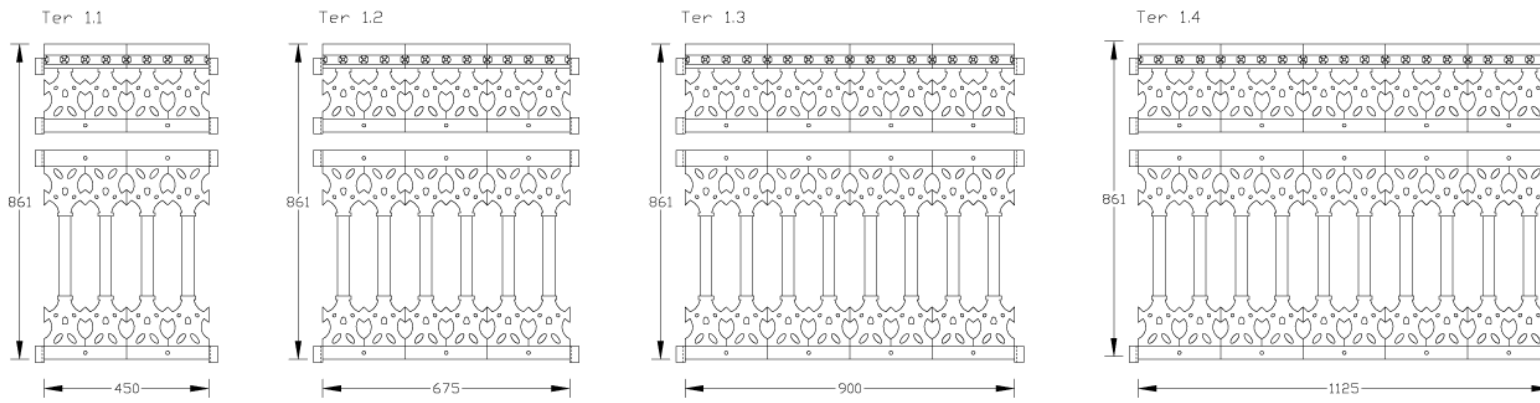

Terrace (blad 1)

De Twaalf Gaarden Hekwerken

Achterweteringseweg 70a
3738 MA Maartensdijk
www.detwaalfgaarden-hekwerken.nl

tel: 0346-210007
fax: 0346-210309