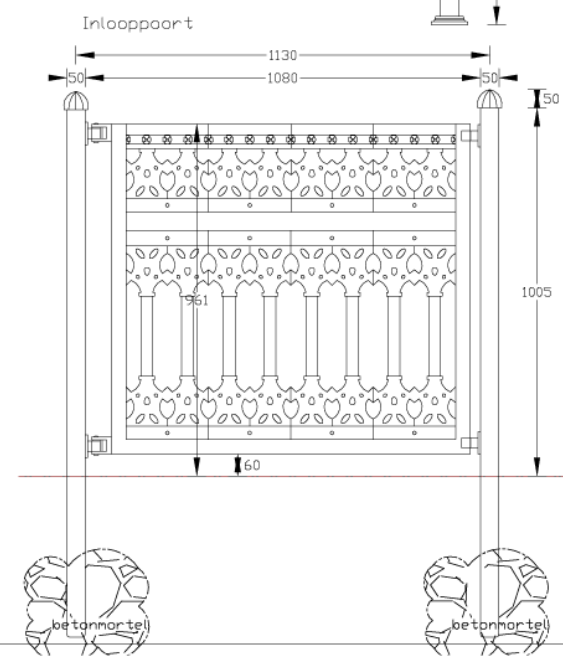

Terrace (blad 1)

De Twaalf Gaarden Hekwerken

Achterweteringseweg 70a
3738 MA Maartensdijk
www.detwaalfgaarden-hekwerken.nl

tel: 0346-210007
fax: 0346-210309