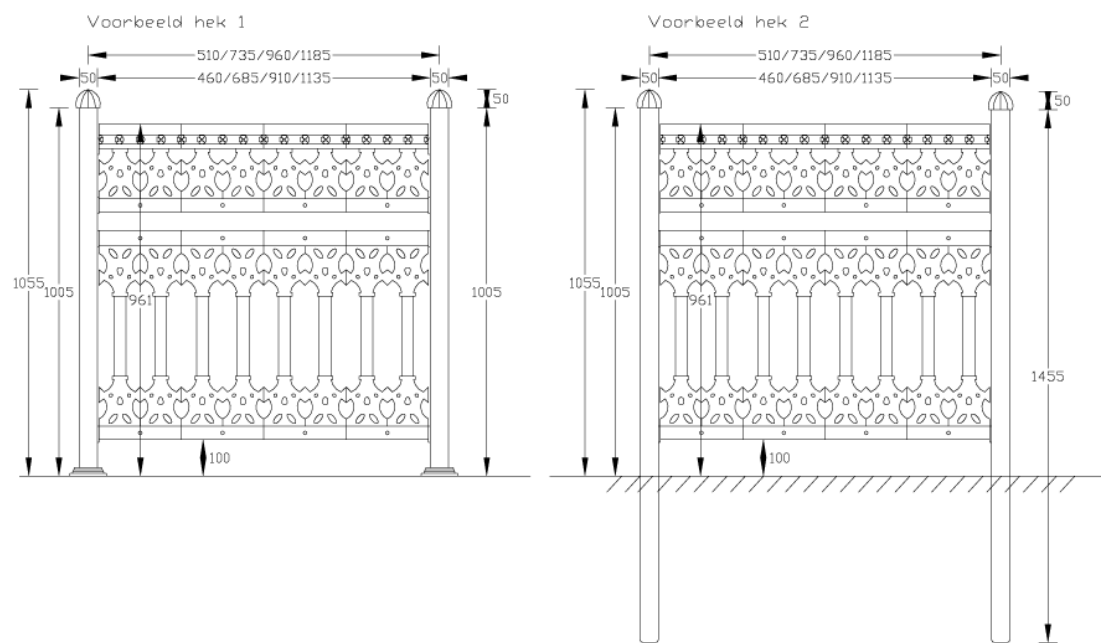

Terrace (blad 1)

De Twaalf Gaarden Hekwerken

Achterweteringseweg 70a
3738 MA Maartensdijk
www.detwaalfgaarden-hekwerken.nl

tel: 0346-210007
fax: 0346-210309