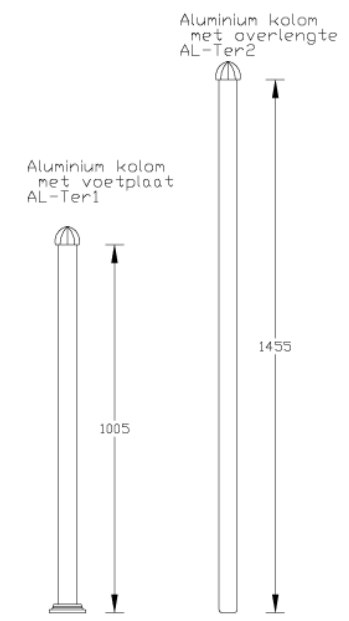

Terrace (blad 1)

De Twaalf Gaarden Hekwerken

Achterweteringseweg 70a
3738 MA Maartensdijk
www.detwaalfgaarden-hekwerken.nl

tel: 0346-210007
fax: 0346-210309