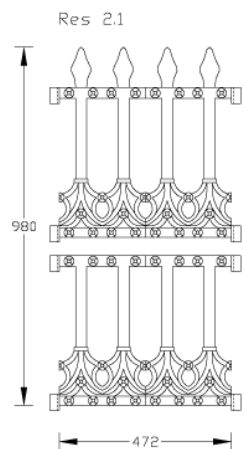

# Residence (blad 2)

*De Twaalf Gaarden Hekwerken*

Achterweteringseweg 70a  
3738 MA Maartensdijk  
[www.detwaalfgaarden-hekwerken.nl](http://www.detwaalfgaarden-hekwerken.nl)

tel: 0346-210007  
fax: 0346-210309