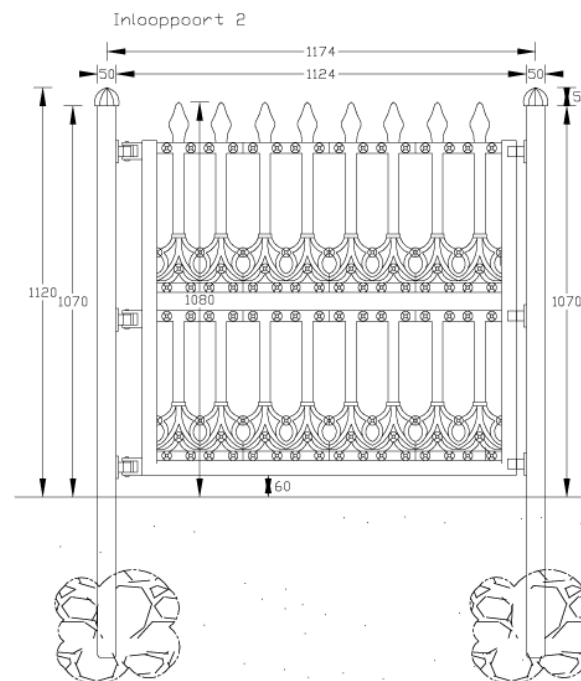

# Residence (blad 2)

*De Twaalf Gaarden Hekwerken*

Achterweteringseweg 70a  
3738 MA Maartensdijk  
[www.detwaalfgaarden-hekwerken.nl](http://www.detwaalfgaarden-hekwerken.nl)

tel: 0346-210007  
fax: 0346-210309