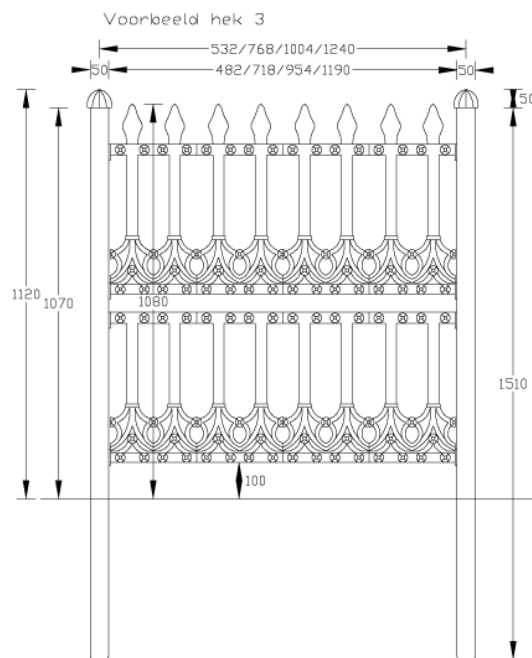

# Residence (blad 2)

*De Twaalf Gaarden Hekwerken*

Achterweteringseweg 70a  
3738 MA Maartensdijk  
[www.detwaalfgaarden-hekwerken.nl](http://www.detwaalfgaarden-hekwerken.nl)

tel: 0346-210007  
fax: 0346-210309