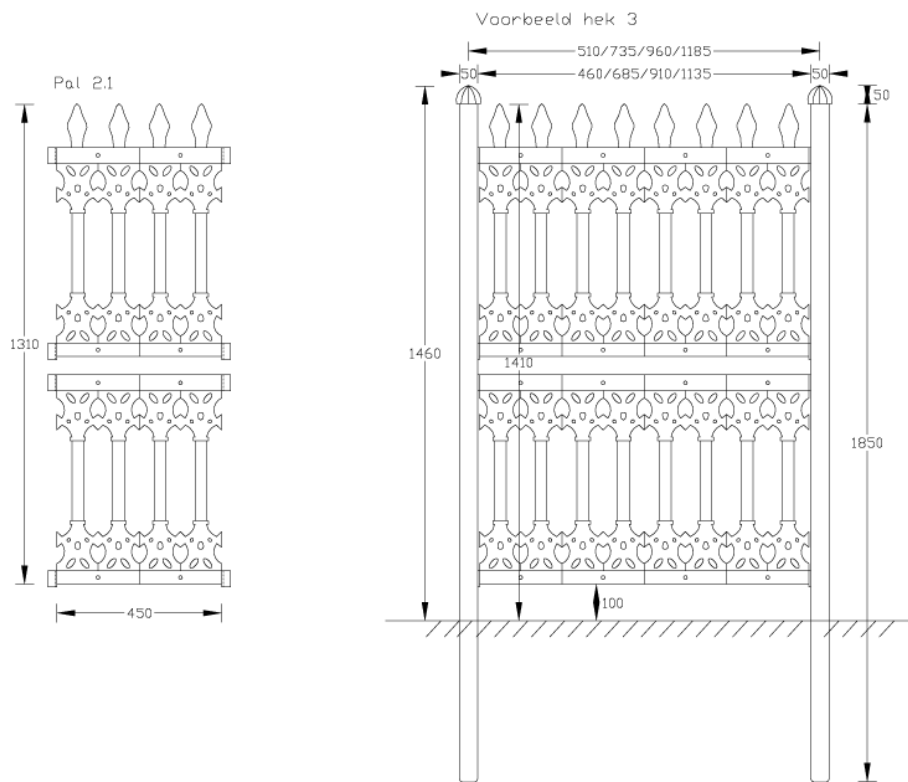

Palace (blad 2)

De Twaalf Gaarden Hekwerken

Achterweteringseweg 70a
3738 MA Maartensdijk
www.detwaalfgaarden-hekwerken.nl

tel: 0346-210007
fax: 0346-210309