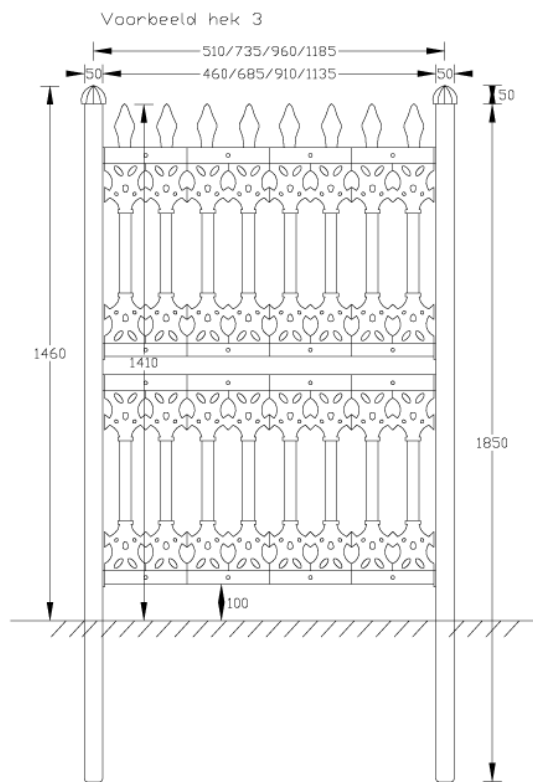

Palace (blad 2)

De Twaalf Gaarden Hekwerken

Achterweteringseweg 70a
3738 MA Maartensdijk
www.detwaalfgaarden-hekwerken.nl

tel: 0346-210007
fax: 0346-210309