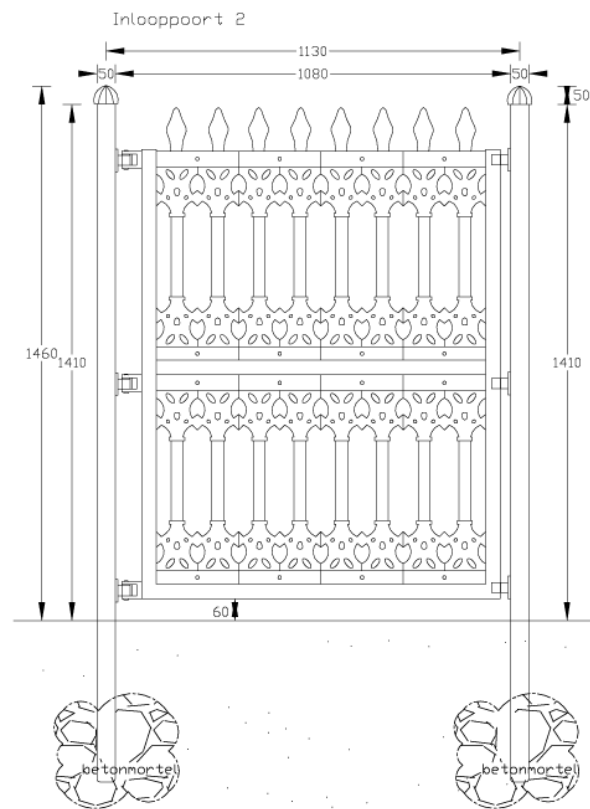

Palace (blad 2)

De Twaalf Gaarden Hekwerken

Achterweteringseweg 70a
3738 MA Maartensdijk
www.detwaalfgaarden-hekwerken.nl

tel: 0346-210007
fax: 0346-210309