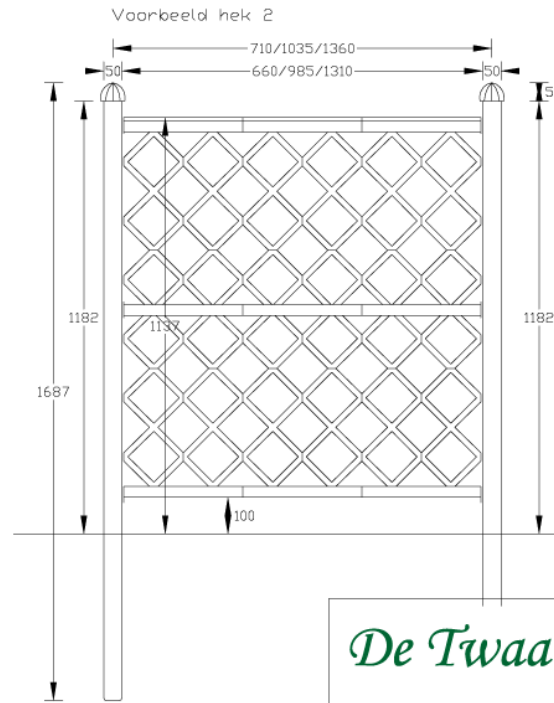

Diamond (blad 2)

De Twaalf Gaarden Hekwerken

Achterweteringseweg 70a
3738 MA Maartensdijk
www.detwaalfgaarden-hekwerken.nl

tel: 0346-210007
fax: 0346-210309