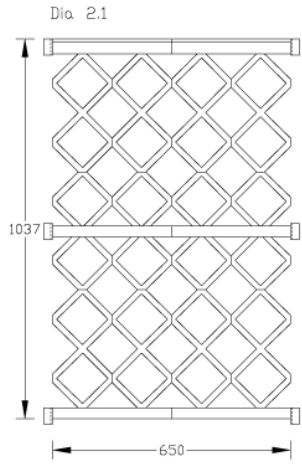

Diamond (blad 2)

De Twaalf Gaarden Hekwerken

Achterweteringseweg 70a
3738 MA Maartensdijk
www.detwaalfgaarden-hekwerken.nl

tel: 0346-210007
fax: 0346-210309