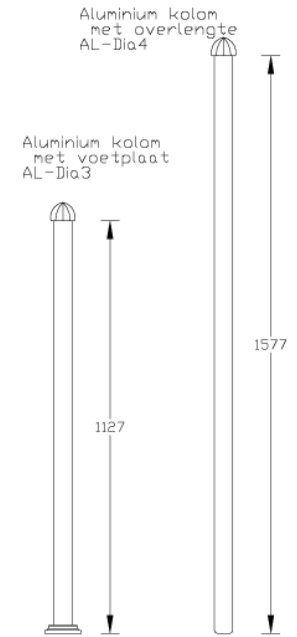

Diamond (blad 2)

De Twaalf Gaarden Hekwerken

Achterweteringseweg 70a
3738 MA Maartensdijk
www.detwaalfgaarden-hekwerken.nl

tel: 0346-210007
fax: 0346-210309