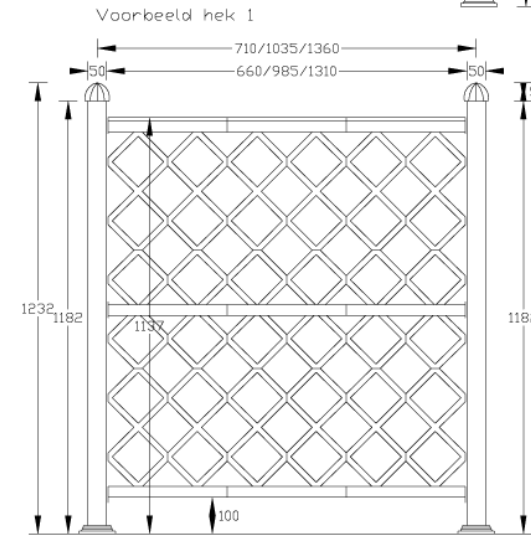

Diamond (blad 2)

De Twaalf Gaarden Hekwerken

Achterweteringseweg 70a
3738 MA Maartensdijk
www.detwaalfgaarden-hekwerken.nl

tel: 0346-210007
fax: 0346-210309