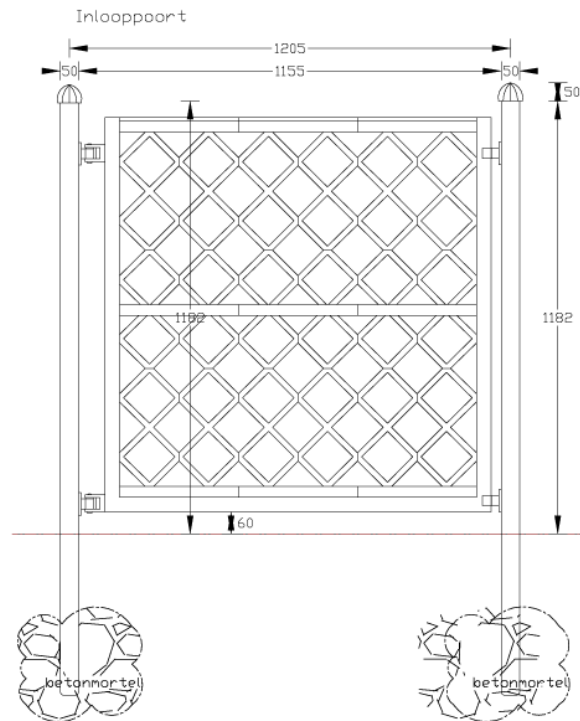

Diamond (blad 2)

De Twaalf Gaarden Hekwerken

Achterweteringseweg 70a
3738 MA Maartensdijk
www.detwaalfgaarden-hekwerken.nl

tel: 0346-210007
fax: 0346-210309