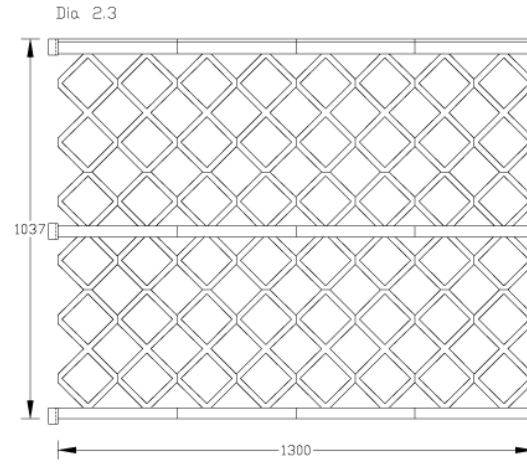

Diamond (blad 2)

De Twaalf Gaarden Hekwerken

Achterweteringseweg 70a
3738 MA Maartensdijk
www.detwaalfgaarden-hekwerken.nl

tel: 0346-210007
fax: 0346-210309