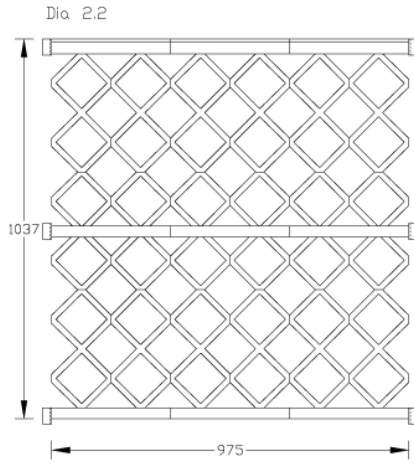

Diamond (blad 2)

De Twaalf Gaarden Hekwerken

Achterweteringseweg 70a
3738 MA Maartensdijk
www.detwaalfgaarden-hekwerken.nl

tel: 0346-210007
fax: 0346-210309